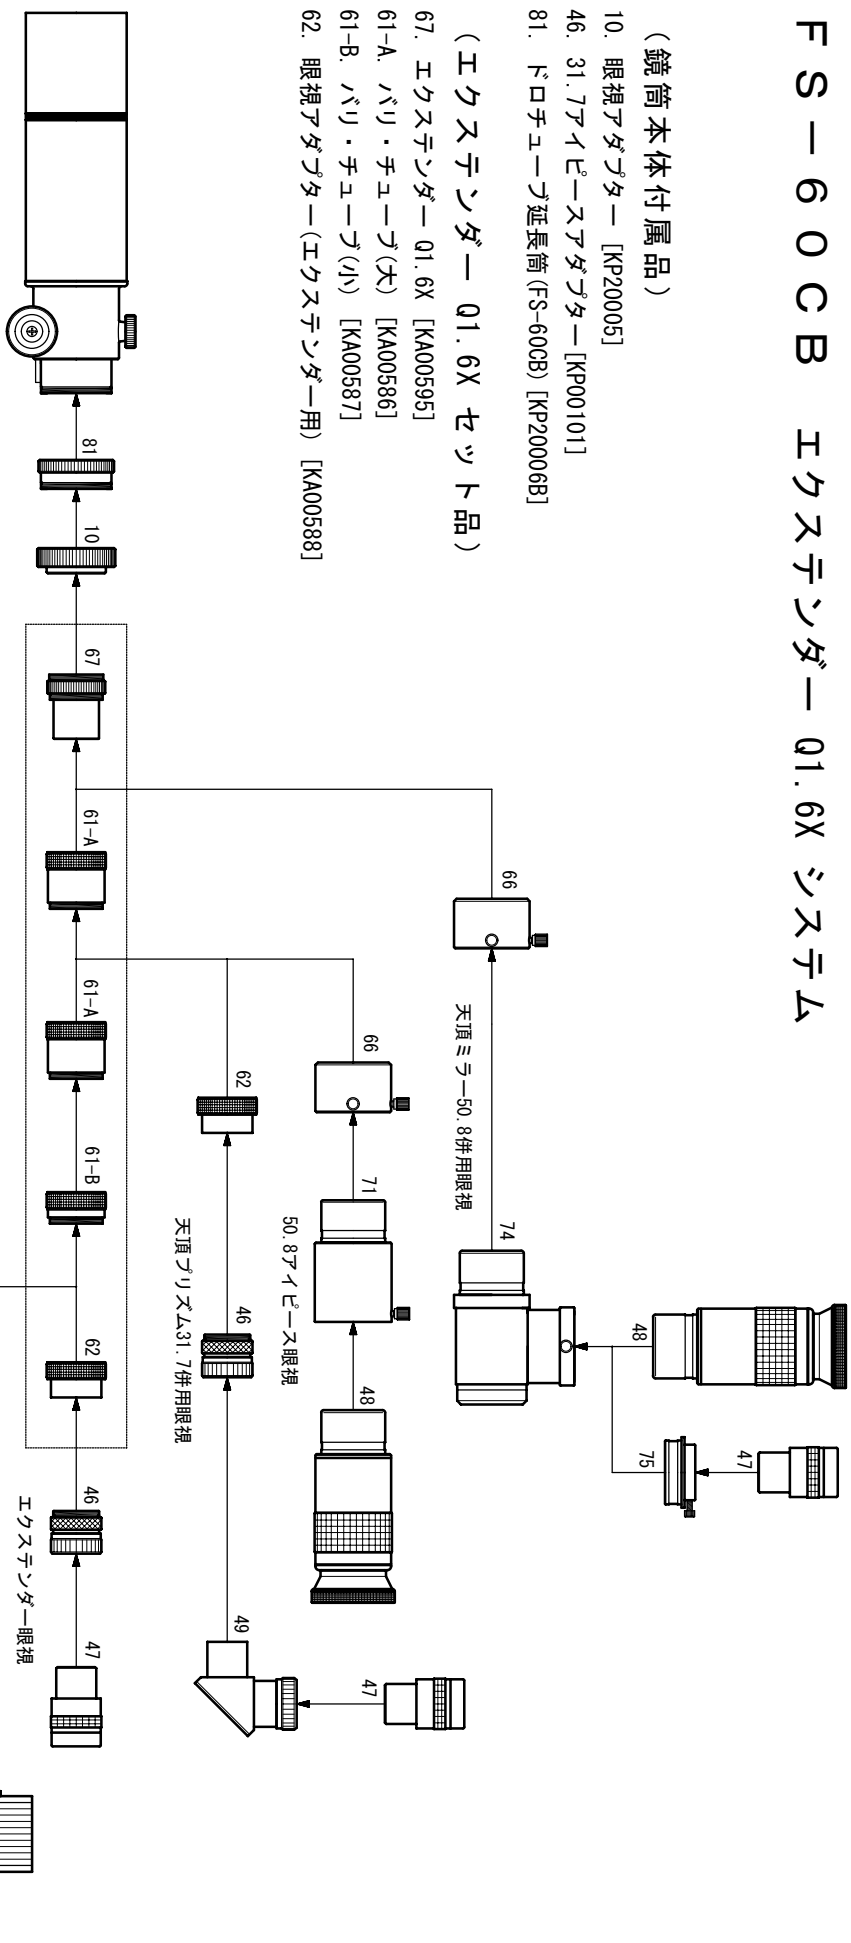

FS-60CB エクステンダー 01.6X システム

(鏡筒本体付属品)

- 10. 眼視アダプター [KP20005]
- 46. 31.7アイピースアダプター [KP00101]
- 81. ドロチューブ延長筒 (FS-60CB) [KP20006B]

(エクステンダー 01.6X セット品)

- 67. エクステンダー 01.6X [KA00595]
- 61-A. バリ・チューブ(大) [KA00586]
- 61-B. バリ・チューブ(小) [KA00587]
- 62. 眼視アダプター(エクステンダー用) [KA00588]

(別売品)

- 32. カメラマウント [KA00220] ~ [KA00226]
- 34. 35mm一眼レフカメラ
 - ・デジタル一眼レフカメラ
- 36. TCA-4 (拡大撮影用) [KA00210]
- 47. 31.7アイピース [KA00520] ~ [KA00528]
- 48. 50.8アイピース [KA00530]
- 49. 天頂プリズム31.7 [KA00541]
- 65. ECリング [KA00590]
- 66. 50.8アダプター-EX 01.6X用 [KA00596]
- 71. 50.8延長筒 [KP27112]
- 74. 天頂ミラー-50.8 (31.7AD付) [KA00543]
- 75. 天頂ミラー用31.7AD [KA00111]
- 86. 冷却CCDカメラ(カメラマウント仕様)

* No. 34 35mm一眼レフカメラ・デジタル一眼レフカメラは、機種によって取り付かない場合があります。
 * No. 75天頂ミラー用31.7ADは、No. 74天頂ミラー-50.8 (31.7AD付) に付属しています。
 * No. 46を24.5アイピースアダプターに交換すれば、スリープチューブ径24.5mmアイピースが使用できます。