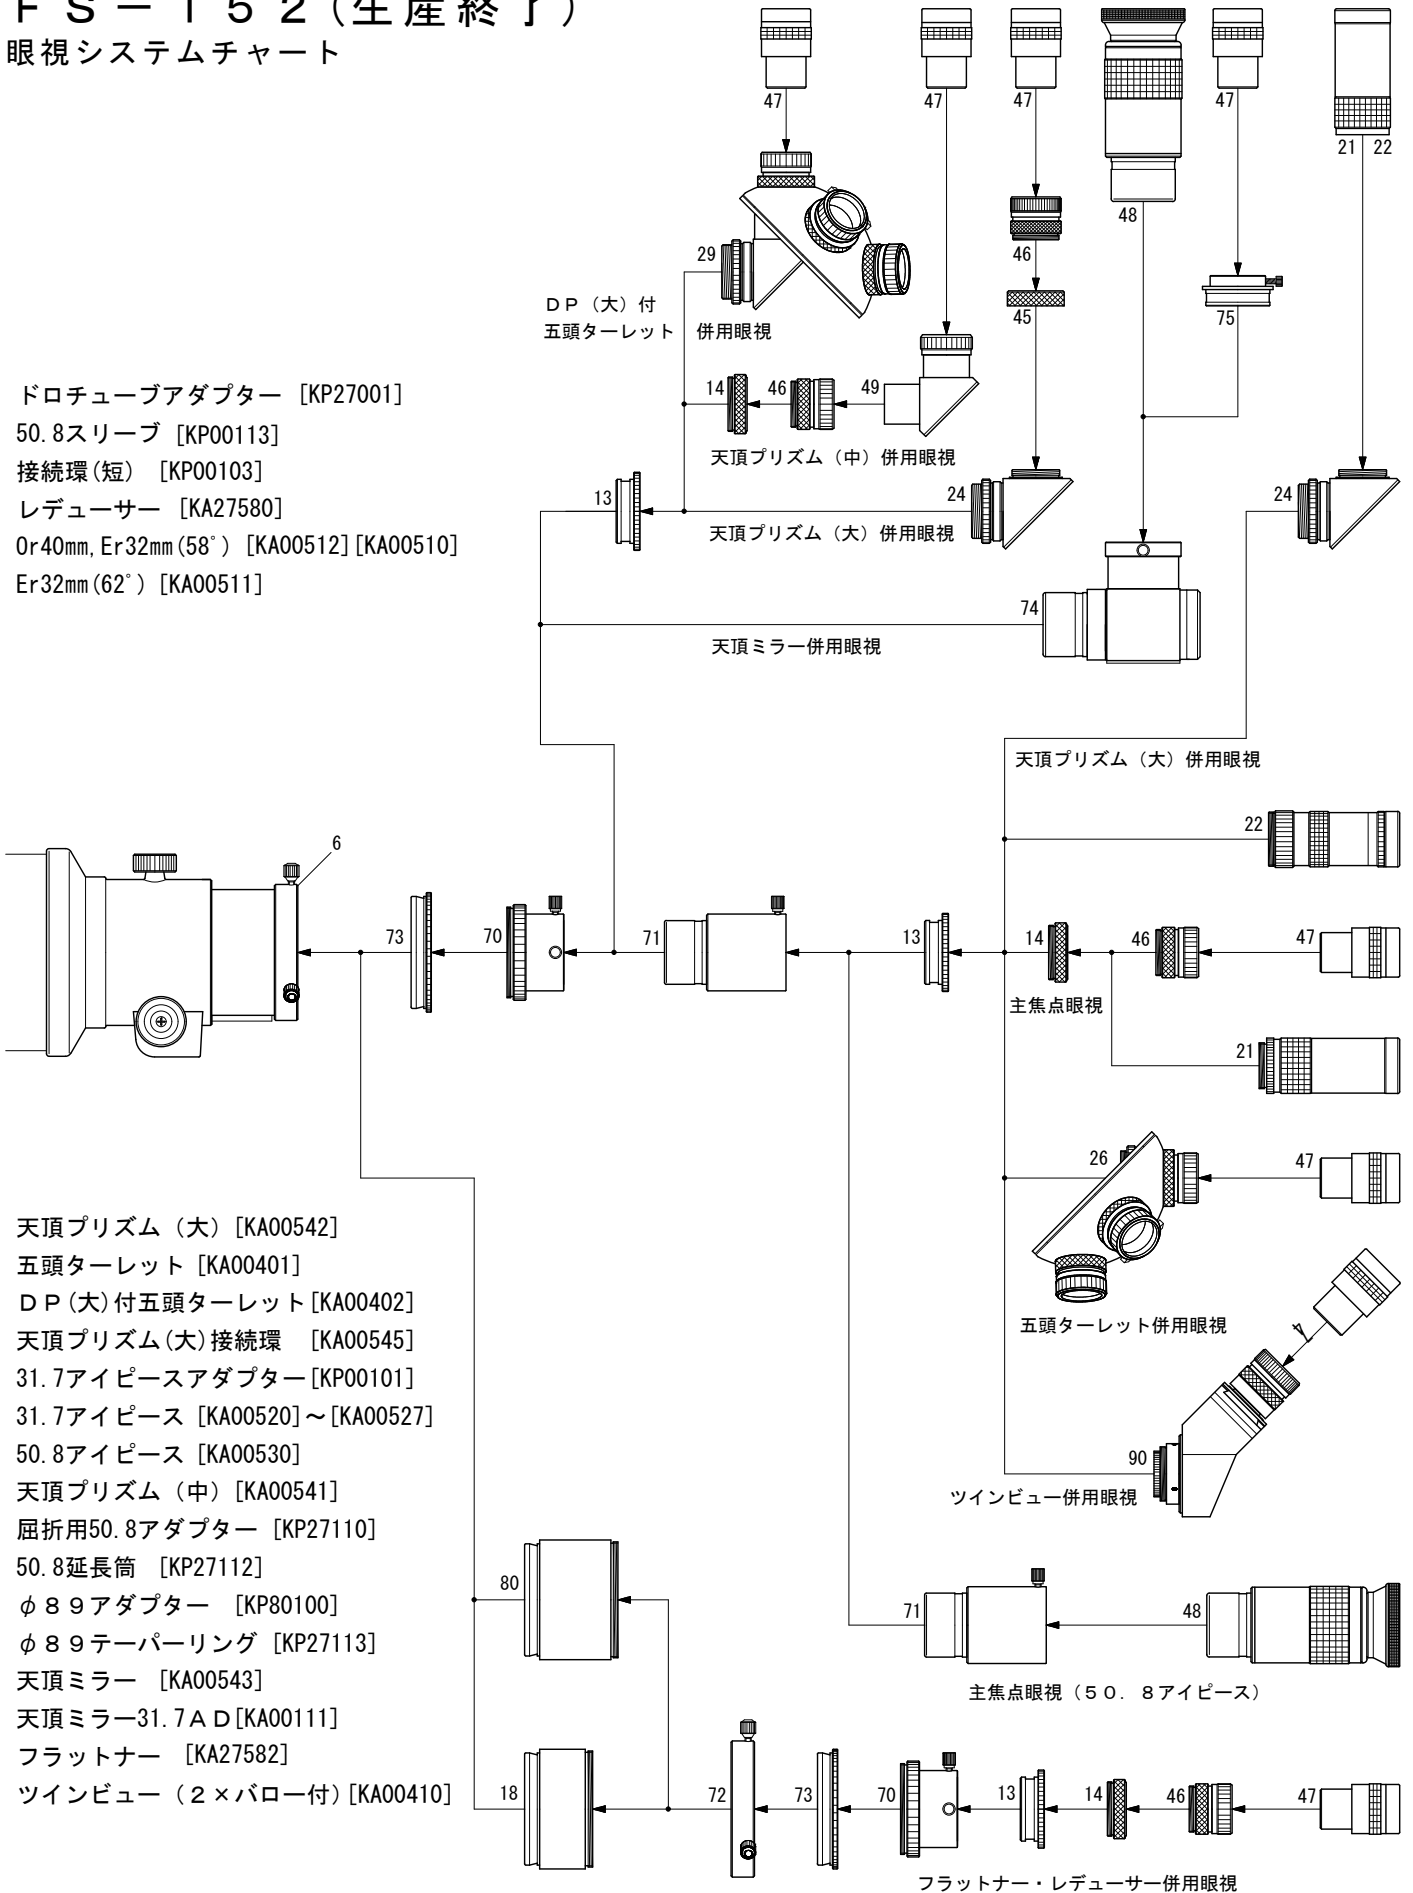

# FS-152 (生産終了)

## 眼視システムチャート

- 6. ドロチューブアダプター [KP27001]
- 13. 50.8スリーブ [KP00113]
- 14. 接続環(短) [KP00103]
- 18. レデュースャー [KA27580]
- 21. Or40mm, Er32mm (58°) [KA00512] [KA00510]
- 22. Er32mm (62°) [KA00511]

- 24. 天頂プリズム (大) [KA00542]
- 26. 五頭ターレット [KA00401]
- 29. DP (大)付五頭ターレット [KA00402]
- 45. 天頂プリズム(大)接続環 [KA00545]
- 46. 31.7アイピースアダプター [KP00101]
- 47. 31.7アイピース [KA00520] ~ [KA00527]
- 48. 50.8アイピース [KA00530]
- 49. 天頂プリズム (中) [KA00541]
- 70. 屈折用50.8アダプター [KP27110]
- 71. 50.8延長筒 [KP27112]
- 72. φ89アダプター [KP80100]
- 73. φ89テーパリング [KP27113]
- 74. 天頂ミラー [KA00543]
- 75. 天頂ミラー-31.7AD [KA00111]
- 80. フラットナー [KA27582]
- 90. ツインビュー (2×パロー付) [KA00410]

\* No. 6, 13, 14, 46, 70, 71, 73は、標準付属品です。

\* No. 46を24.5アイピースアダプターに交換すれば、スリーブ径24.5mmのアイピースが使用できます。