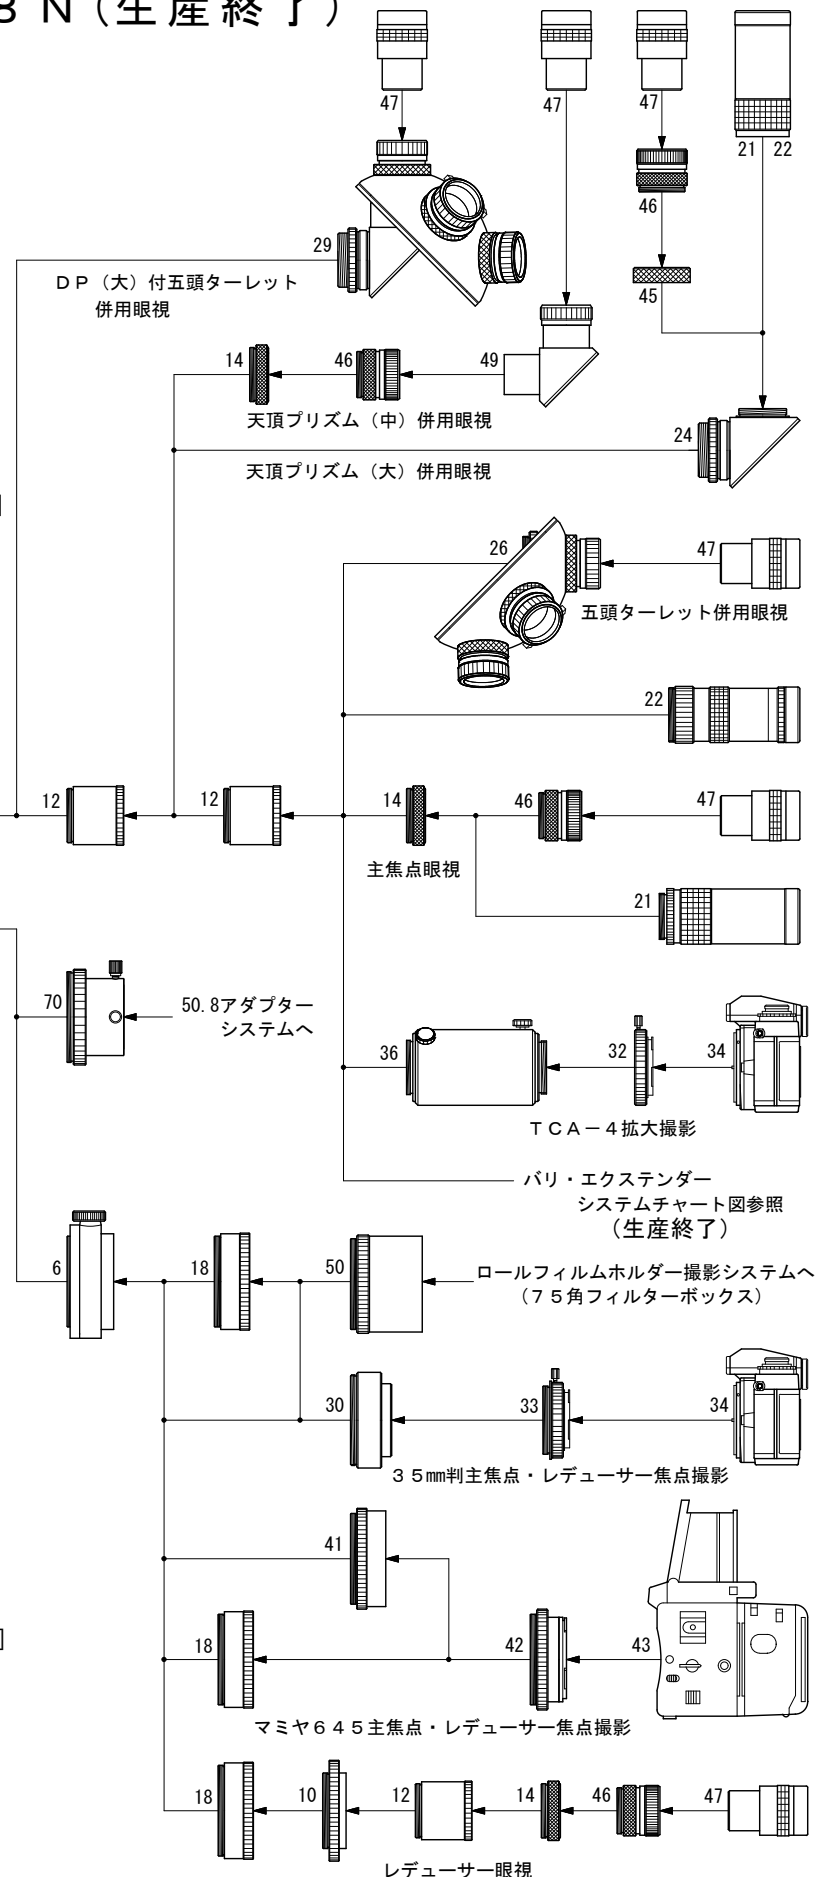

# FS-102/128N (生産終了)

## 写真/眼視システムチャート

- 6. カメラ回転装置 [KA23200]
- 10. 接眼アダプター接続環 [KP23001]
- 12. 接眼延長筒 (長) [KP00106]
- 14. 接続環 (短) [KP00103]
- 18. レデューサー [KA31580]
- 21. Or40mm, Er32mm (58°) [KA00512] [KA00510]
- 22. Er32mm (62°) [KA00511]

- 24. 天頂プリズム (大) [KA00542]
- 26. 五頭ターレット [KA00401]
- 29. DP (大)付五頭ターレット [KA00402]
- 30. CA-35 [KA23201]
- 32. カメラマウント [KA00220] ~ [KA00226]
- 33. ワイドマウント [KA00230] ~ [KA00236]
- 34. 35mm一眼レフカメラ
- 36. TCA-4 [KA00210]
- 41. CA-645補助リング [KA23252]
- 42. マミヤ645アダプター
- 43. マミヤ645カメラ
- 45. 天頂プリズム (大)用接続環 [KA00545]
- 46. 31.7アイピースアダプター [KP00101]
- 47. 31.7アイピース [KA00520] ~ [KA00527]
- 49. 天頂プリズム (中) [KA00541]
- 50. フィルターボックス補助リング [KA23250]
- 70. 屈折用50.8アダプター [KP27110]

\* No. 10, 12, 14, 46は、標準付属品です。

\* No. 43はマミヤ・オーピー株式会社の製品です。

\* No. 46を24.5アイピースアダプターに交換すれば、スリーブ径24.5mmのアイピースが使用できます。 2006. 4. 21制作