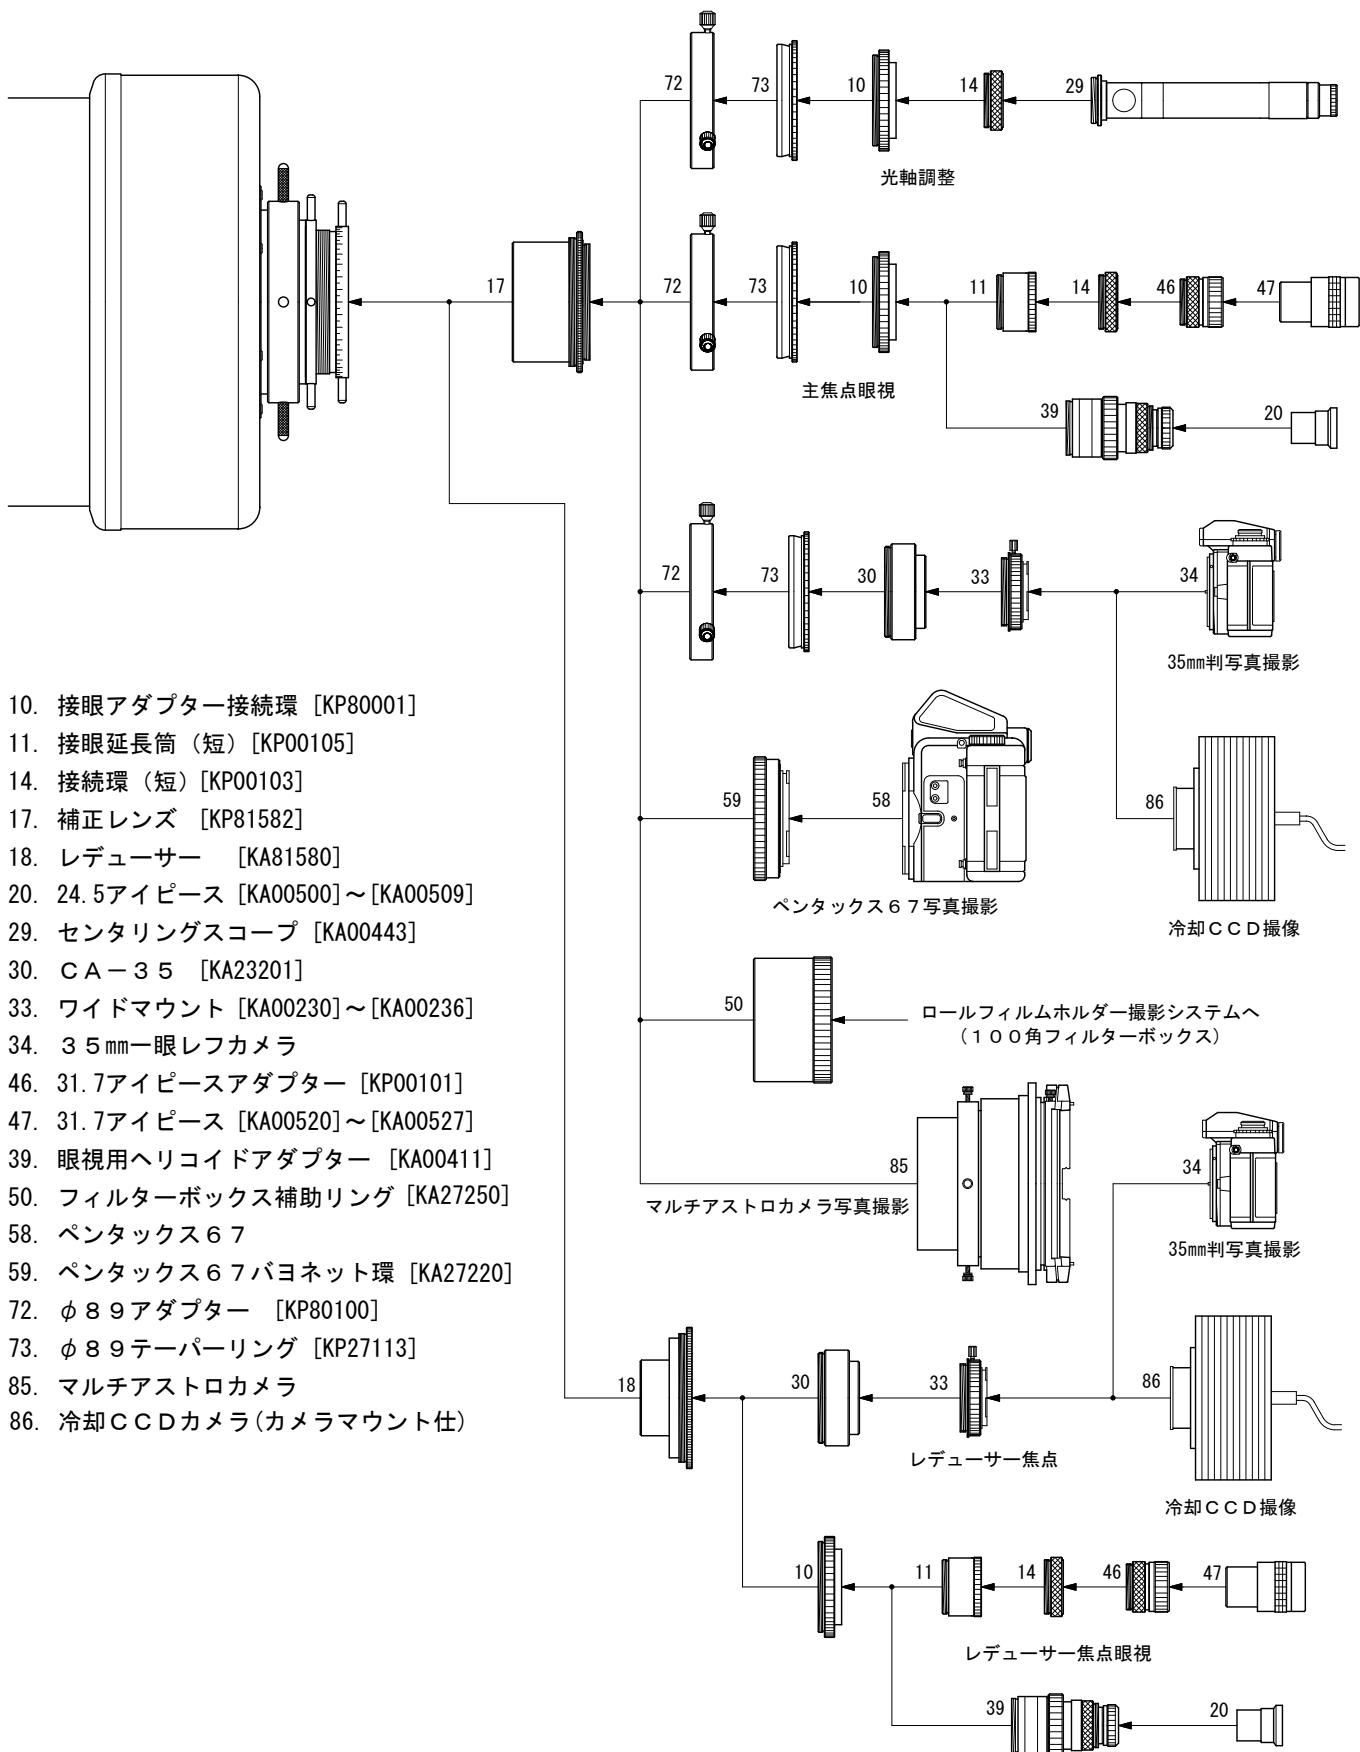

FRC-300

写真／眼視システムチャート

- 10. 接眼アダプター接続環 [KP80001]
- 11. 接眼延長筒 (短) [KP00105]
- 14. 接続環 (短) [KP00103]
- 17. 補正レンズ [KP81582]
- 18. レデューサー [KA81580]
- 20. 24.5アイピース [KA00500]～[KA00509]
- 29. センタリングスコープ [KA00443]
- 30. CA-35 [KA23201]
- 33. ワイドマウント [KA00230]～[KA00236]
- 34. 35mm一眼レフカメラ
- 46. 31.7アイピースアダプター [KP00101]
- 47. 31.7アイピース [KA00520]～[KA00527]
- 39. 眼視用ヘリコイドアダプター [KA00411]
- 50. フィルターボックス補助リング [KA27250]
- 58. ペンタックス67
- 59. ペンタックス67バヨネット環 [KA27220]
- 72. φ89アダプター [KP80100]
- 73. φ89テーパリング [KP27113]
- 85. マルチアストロカメラ
- 86. 冷却CCDカメラ(カメラマウント仕)

* No. 10～17及びNo. 46, 72, 73は、標準付属品です。

* No. 58は、ペンタックス株式会社の製品です。

* No. 85は、有限会社 光 映 舎の製品です。

* No. 46を、24.5アイピースアダプターに交換すれば、スリーブ径24.5mmアイピースが使用できます。 2004.07.12制作

(株)高橋製作所