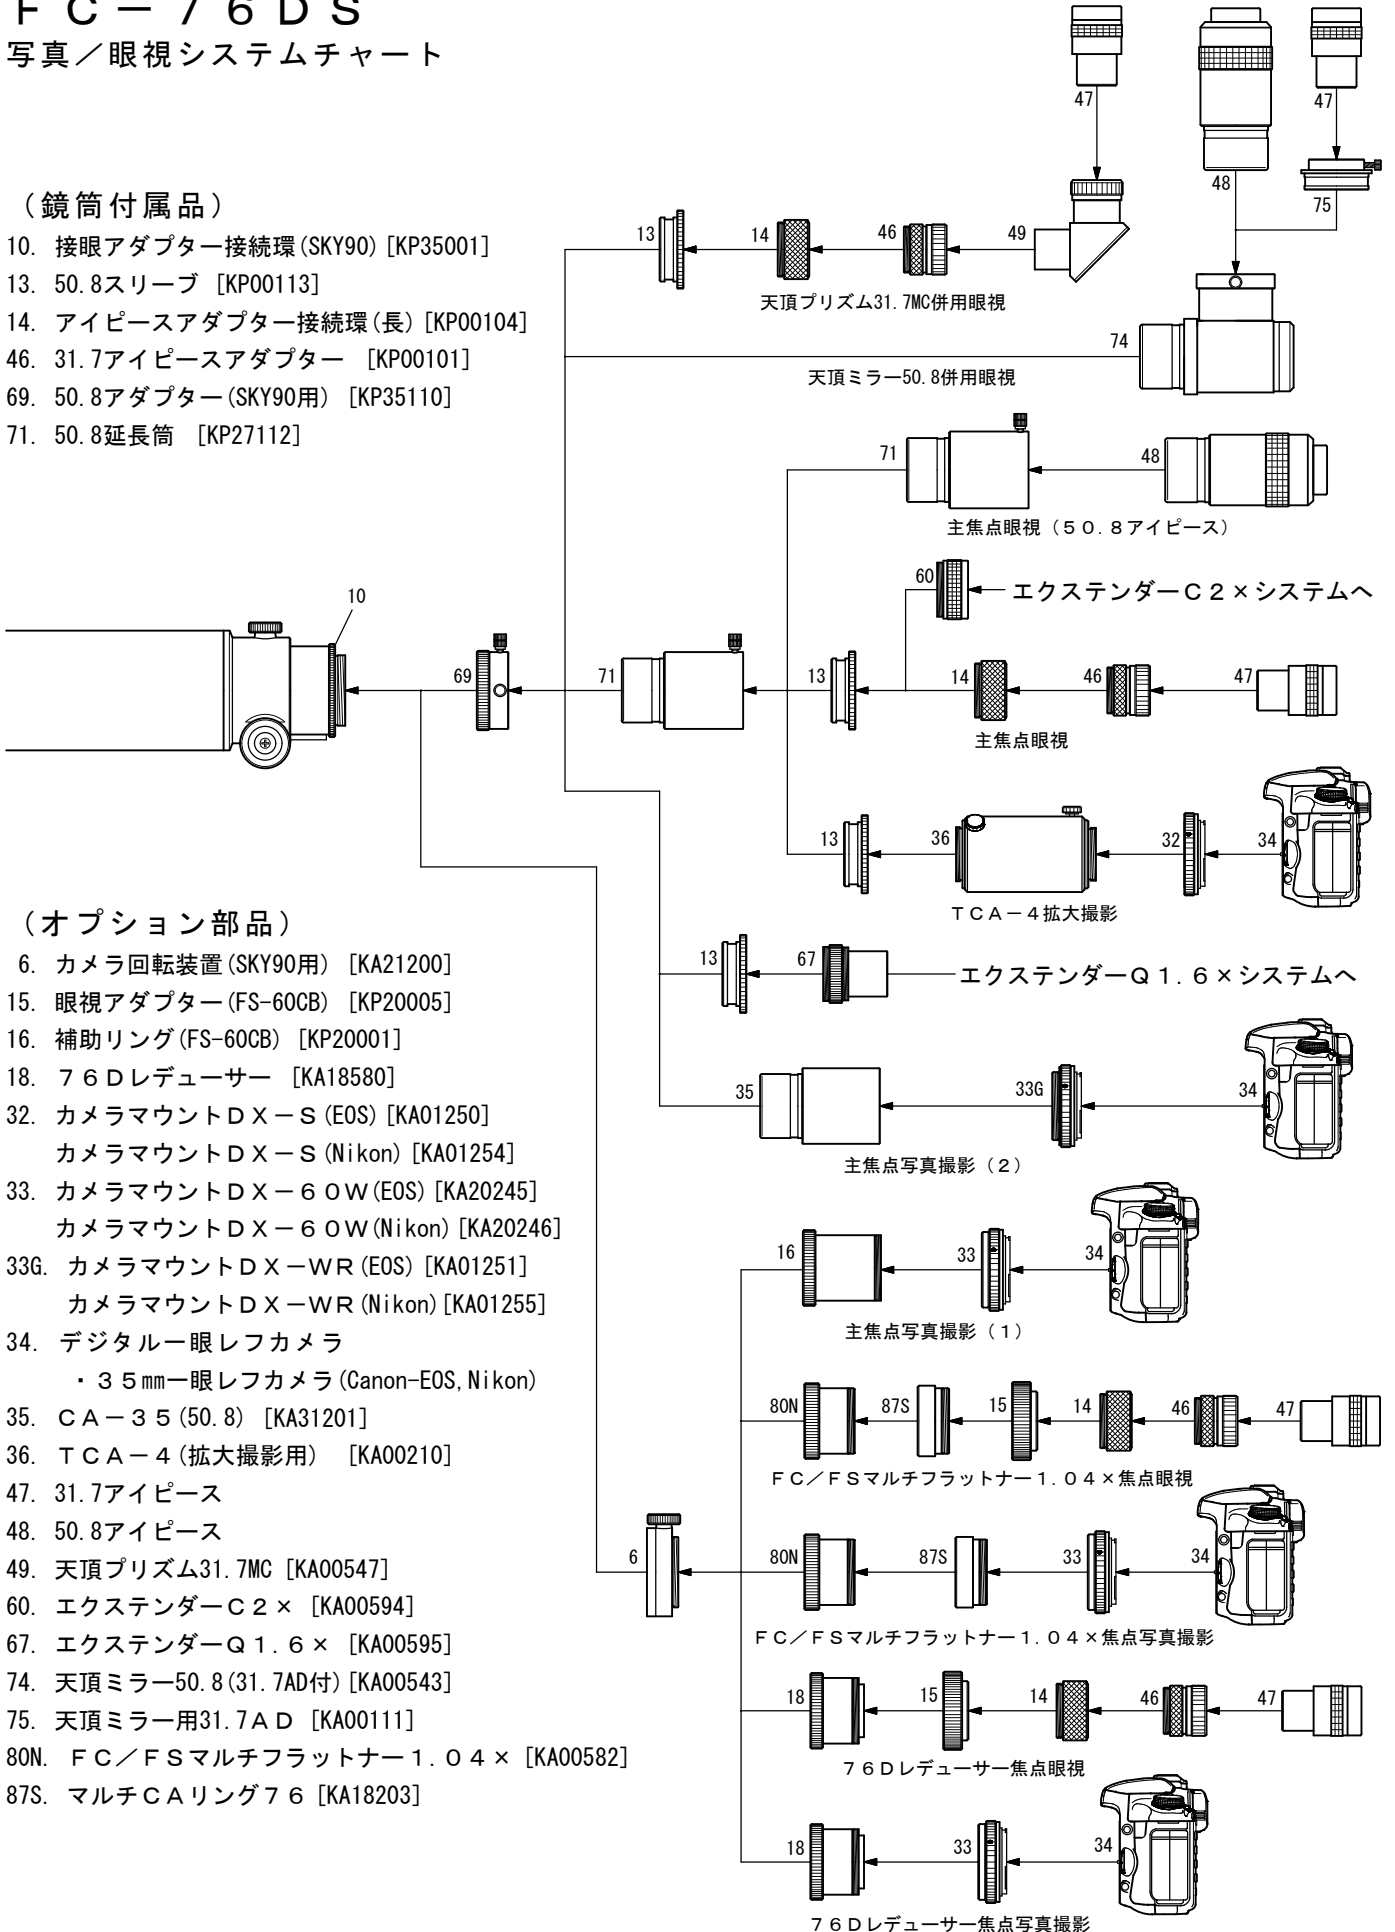

FC-76DS

写真／眼視システムチャート

(鏡筒付属品)

10. 接眼アダプター-接続環 (SKY90) [KP35001]
13. 50.8スリーブ [KP00113]
14. アイピースアダプター-接続環(長) [KP00104]
46. 31.7アイピースアダプター [KP00101]
69. 50.8アダプター (SKY90用) [KP35110]
71. 50.8延長筒 [KP27112]

(オプション部品)

6. カメラ回転装置 (SKY90用) [KA21200]
15. 眼視アダプター (FS-60CB) [KP20005]
16. 補助リング (FS-60CB) [KP20001]
18. 76Dレデューサー [KA18580]
32. カメラマウントDX-S (EOS) [KA01250]
  カメラマウントDX-S (Nikon) [KA01254]
33. カメラマウントDX-60W (EOS) [KA20245]
  カメラマウントDX-60W (Nikon) [KA20246]
- 33G. カメラマウントDX-WR (EOS) [KA01251]
  カメラマウントDX-WR (Nikon) [KA01255]
34. デジタル一眼レフカメラ
  ・ 35mm一眼レフカメラ (Canon-EOS, Nikon)
35. CA-35 (50.8) [KA31201]
36. TCA-4 (拡大撮影用) [KA00210]
47. 31.7アイピース
48. 50.8アイピース
49. 天頂プリズム31.7MC [KA00547]
60. エクステンダーC 2× [KA00594]
67. エクステンダーQ 1.6× [KA00595]
74. 天頂ミラー50.8 (31.7AD付) [KA00543]
75. 天頂ミラー用31.7AD [KA00111]
- 80N. FC/F Sマルチフラットナー 1.04× [KA00582]
- 87S. マルチCAリング76 [KA18203]

* No. 10, 13, 14, 46, 69, 71 (1ヶ)は、鏡筒付属品です。
* No. 75天頂ミラー-31.7ADは、No. 74天頂ミラーに付属しています。
* No. 34 デジタル一眼レフカメラ・35mm一眼レフカメラは、機種によって取り付けられない場合があります。
また、Canon-EOS、Nikon以外のカメラの取り付けについては、当社へお問い合わせ下さい。