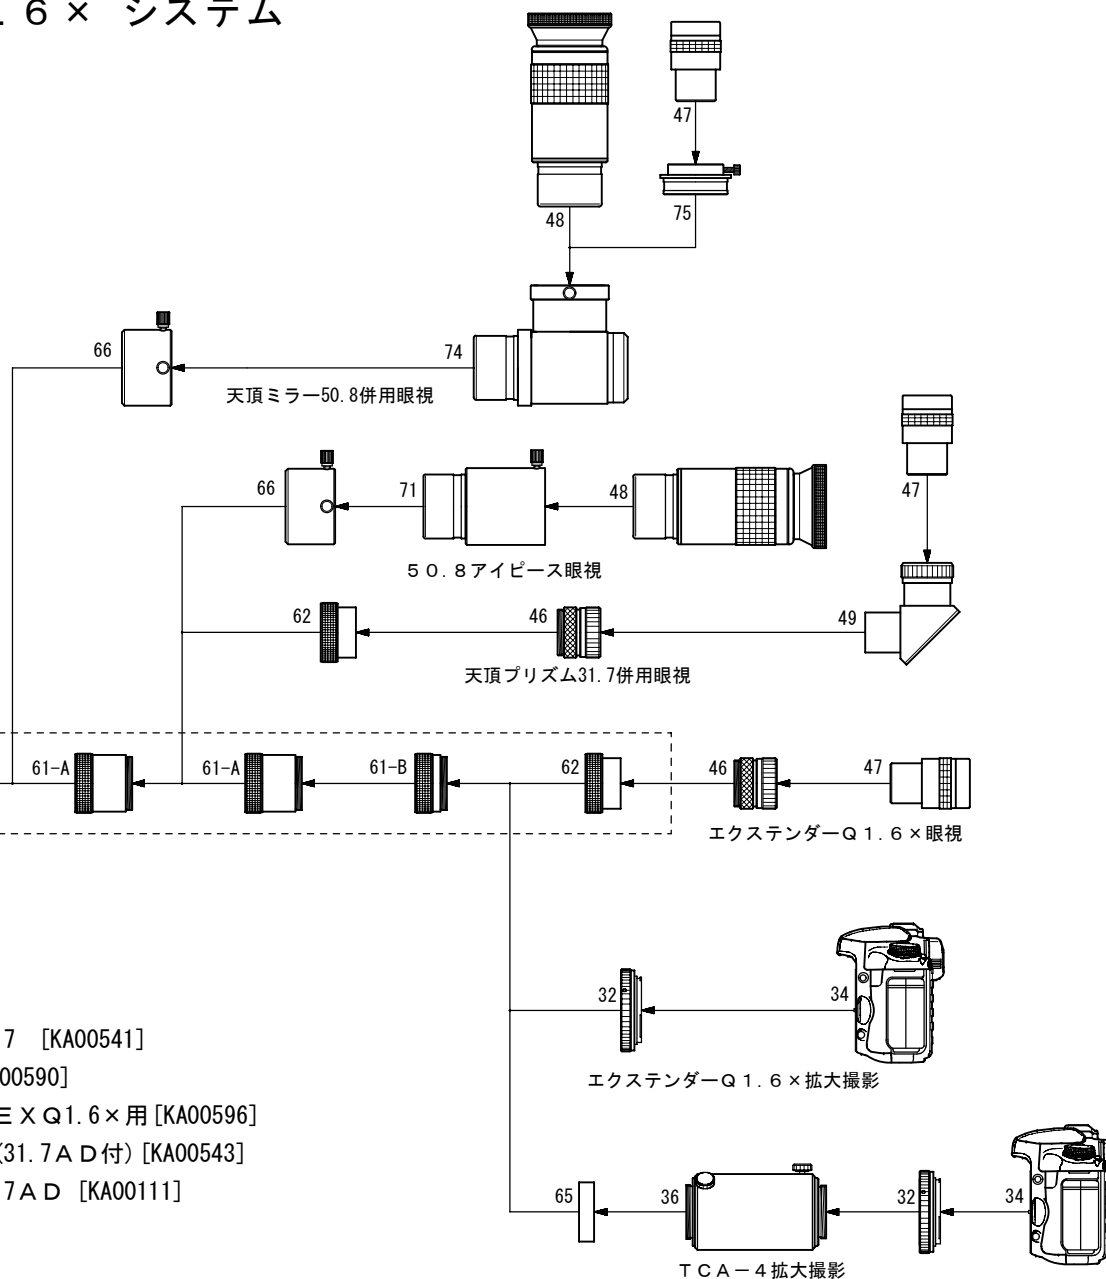

FC-76DC エクステンダーQ1.6× システム

(鏡筒付属品)

- 15. 眼視アダプター(FS-60CB) [KP20005]
- 46. 31.7アイピースアダプター [KP00101]
- 81. ドロチューブ延長筒(FS-60CB) [KP20006B]

(エクステンダーQ1.6× 付属品)

- 67. エクステンダーQ1.6× [KA00595]
- 61-A. バリ・チューブ (大) [KA00586]
- 61-B. バリ・チューブ (小) [KA00587]
- 62. 眼視アダプター(エクステンダー用) [KA00588]

(オプション部品)

- | | |
|---------------------------------|----------------------------------|
| 32. カメラマウントDX-S (EOS) [KA01250] | 48. 50.8アイピース |
| カメラマウントDX-S (Nikon) [KA01254] | 49. 天頂プリズム31.7 [KA00541] |
| 34. デジタル一眼レフカメラ | 65. ECリング [KA00590] |
| ・35mm一眼レフカメラ (Canon-EOS, Nikon) | 66. 50.8アダプターEXQ1.6×用 [KA00596] |
| 36. TCA-4 (拡大撮影用) [KA00210] | 74. 天頂ミラー50.8(31.7AD付) [KA00543] |
| 47. 31.7アイピース | 75. 天頂ミラー用31.7AD [KA00111] |

* No. 34 デジタル一眼レフカメラ・35mm一眼レフカメラは、機種によって取り付けられない場合があります。

また、Canon-EOS、Nikon以外のカメラの取り付けについては、当社へお問い合わせ下さい。

* No. 75天頂ミラー用31.7ADは、No. 74天頂ミラー50.8(31.7AD付)に付属しています。