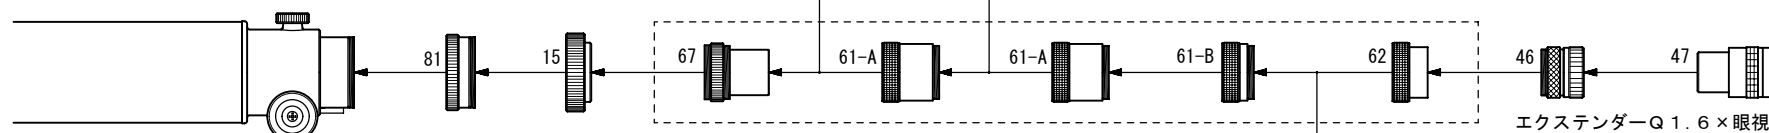

FC-76DC エクステンダーQ1.6× システム

(鏡筒付属品)

- 15. 眼視アダプター(FS-60CB) [KP20005]
- 46. 31.7アイピースアダプター [KP00101]
- 81. ドロチューブ延長筒(FS-60CB) [KP20006B]

(エクステンダーQ1.6× 付属品)

- 67. エクステンダーQ1.6× [KA00595]
- 61-A. バリ・チューブ (大) [KA00586]
- 61-B. バリ・チューブ (小) [KA00587]
- 62. 眼視アダプター(エクステンダー用) [KA00588]