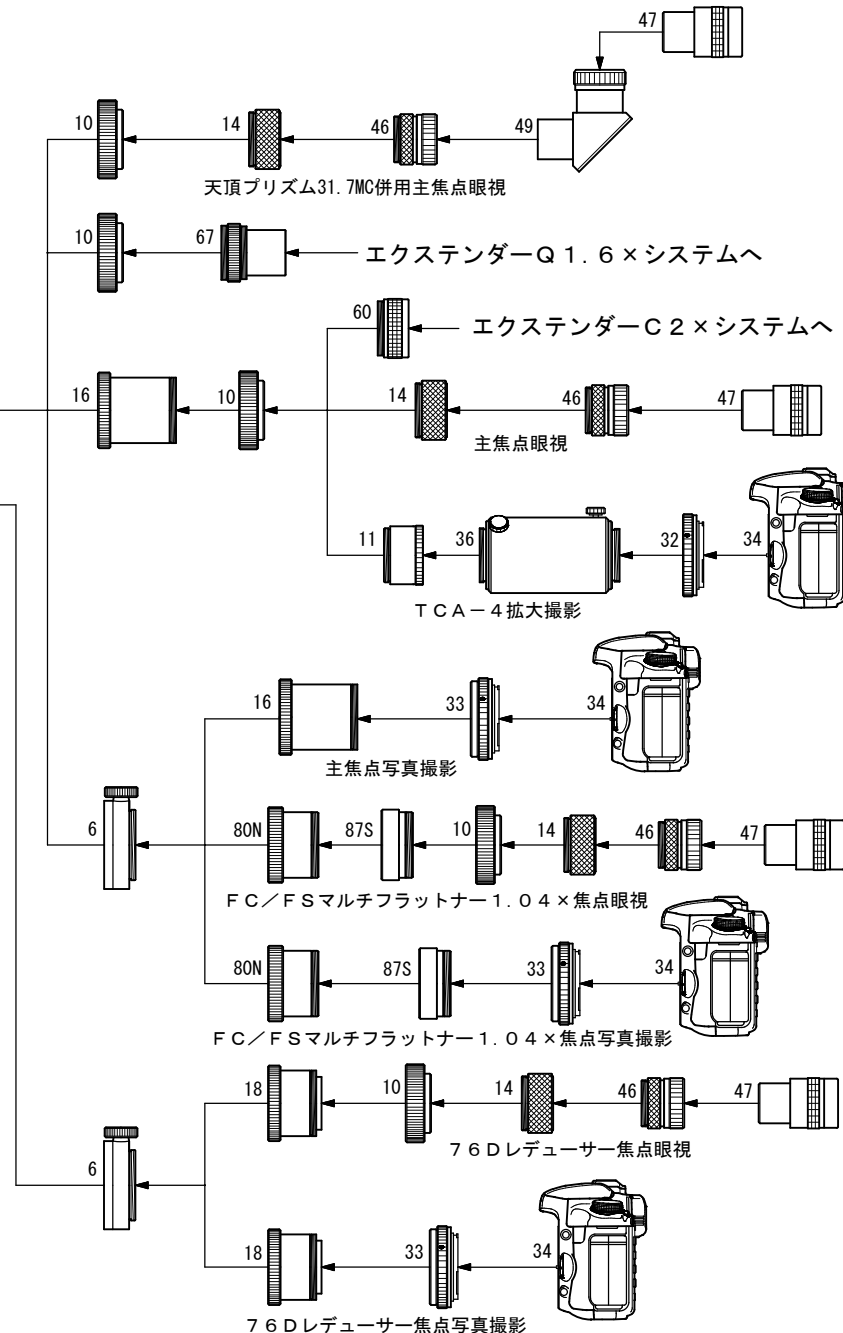

* No. 10, 14, 16, 46, 81は、FS-60CB及びFS-60Qの鏡筒付属品です。
* No. 34 デジタル一眼レフカメラ・35mm一眼レフカメラは、機種によって取り付けられない場合があります。
また、Canon-EOS、Nikon以外のカメラの取り付けについては、当社へお問い合わせ下さい。