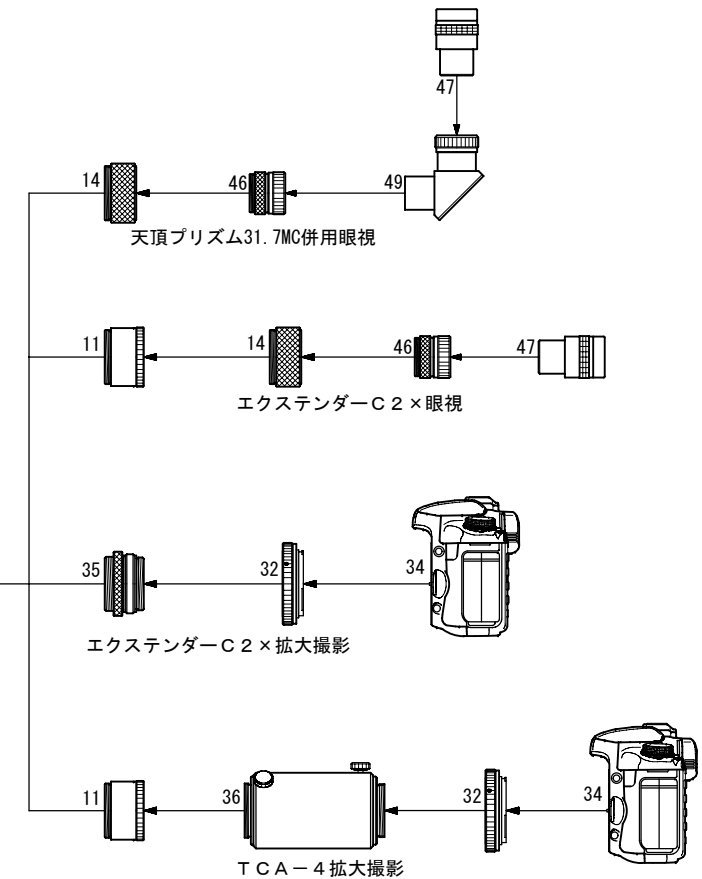

* No. 34 デジタル一眼レフカメラ・35mm一眼レフカメラは、機種によって取り付けられない場合があります。

また、Canon-EOS、Nikon以外のカメラの取り付けについては、当社へお問い合わせ下さい。