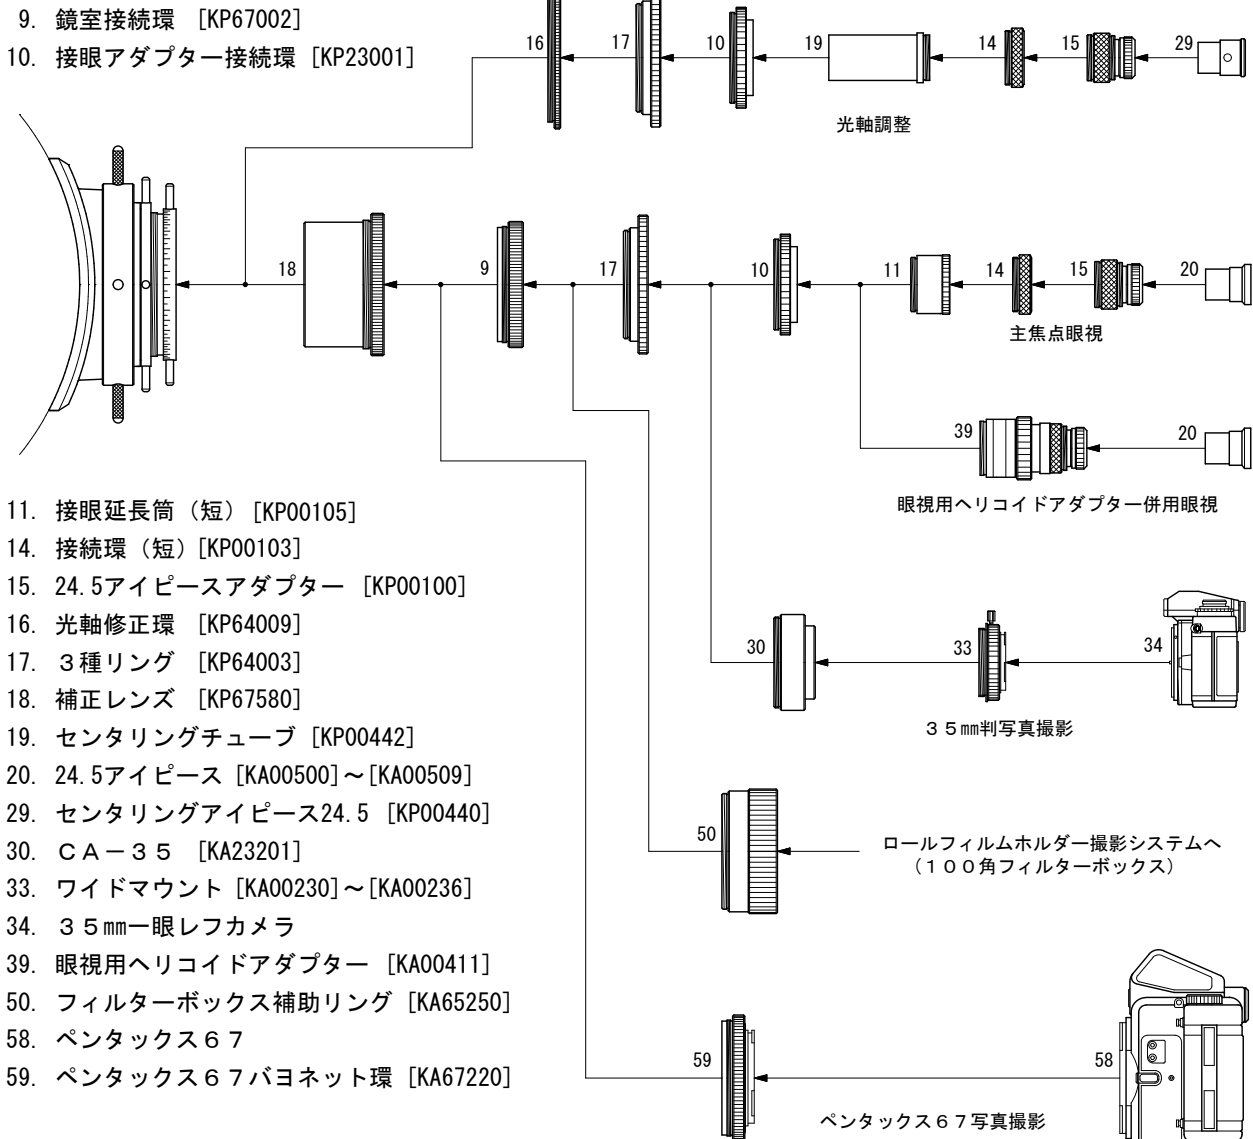

ε - 350

写真／眼視システムチャート

- 9. 鏡室接続環 [KP67002]
- 10. 接眼アダプター接続環 [KP23001]

- 11. 接眼延長筒 (短) [KP00105]
- 14. 接続環 (短) [KP00103]
- 15. 24.5アイピースアダプター [KP00100]
- 16. 光軸修正環 [KP64009]
- 17. 3種リング [KP64003]
- 18. 補正レンズ [KP67580]
- 19. センタリングチューブ [KP00442]
- 20. 24.5アイピース [KA00500] ~ [KA00509]
- 29. センタリングアイピース24.5 [KP00440]
- 30. CA-35 [KA23201]
- 33. ワイドマウント [KA00230] ~ [KA00236]
- 34. 35mm一眼レフカメラ
- 39. 眼視用ヘリコイドアダプター [KA00411]
- 50. フィルターボックス補助リング [KA65250]
- 58. ペンタックス67
- 59. ペンタックス67パヨネット環 [KA67220]

- * No. 9~19及びNo. 29は、標準付属品です。
- * No. 58は、ペンタックス株式会社の製品です。
- * No. 15を31.7アイピースアダプターに交換すれば、スリーブ径31.7mmのアイピース及びセンタリングアイピース31.7が使用できます。
- * アサヒペンタックス67使用時は、マウント及びミラーにより周辺がケラれます。