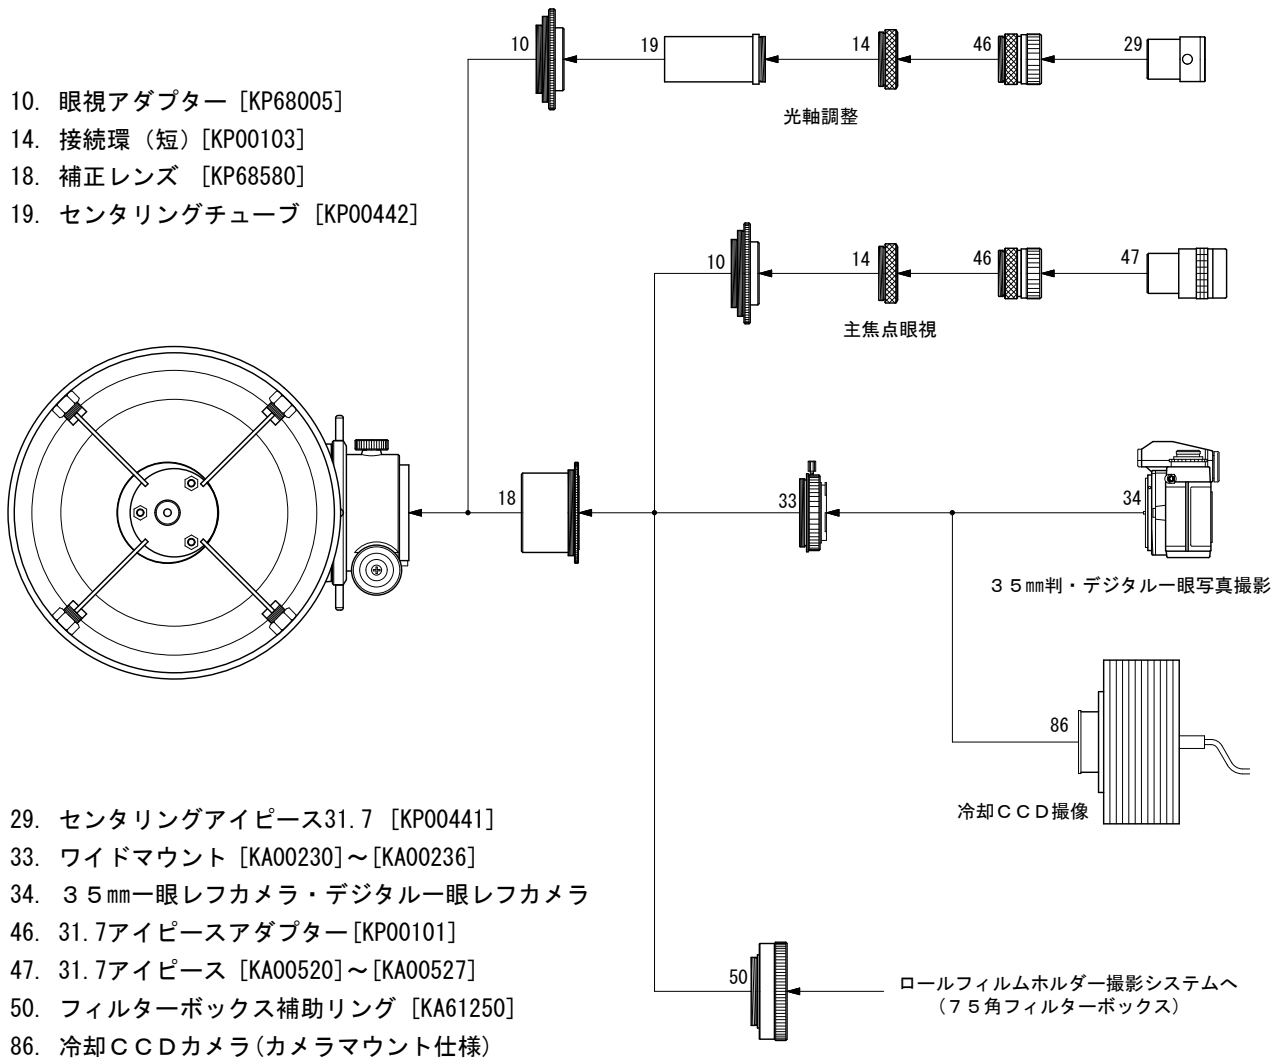

# ε - 180ED

## 写真／眼視システムチャート

- \* No. 10, 14, 18, 46は、標準付属品です。
- \* No. 46を24.5アイピースアダプターに交換すれば、スリーブ径24.5mmのアイピース及びセンタリングアイピース24.5が使用できます。
- \* No. 34 35mm一眼レフカメラ・デジタル一眼レフカメラは、機種によって取り付けられない場合があります。