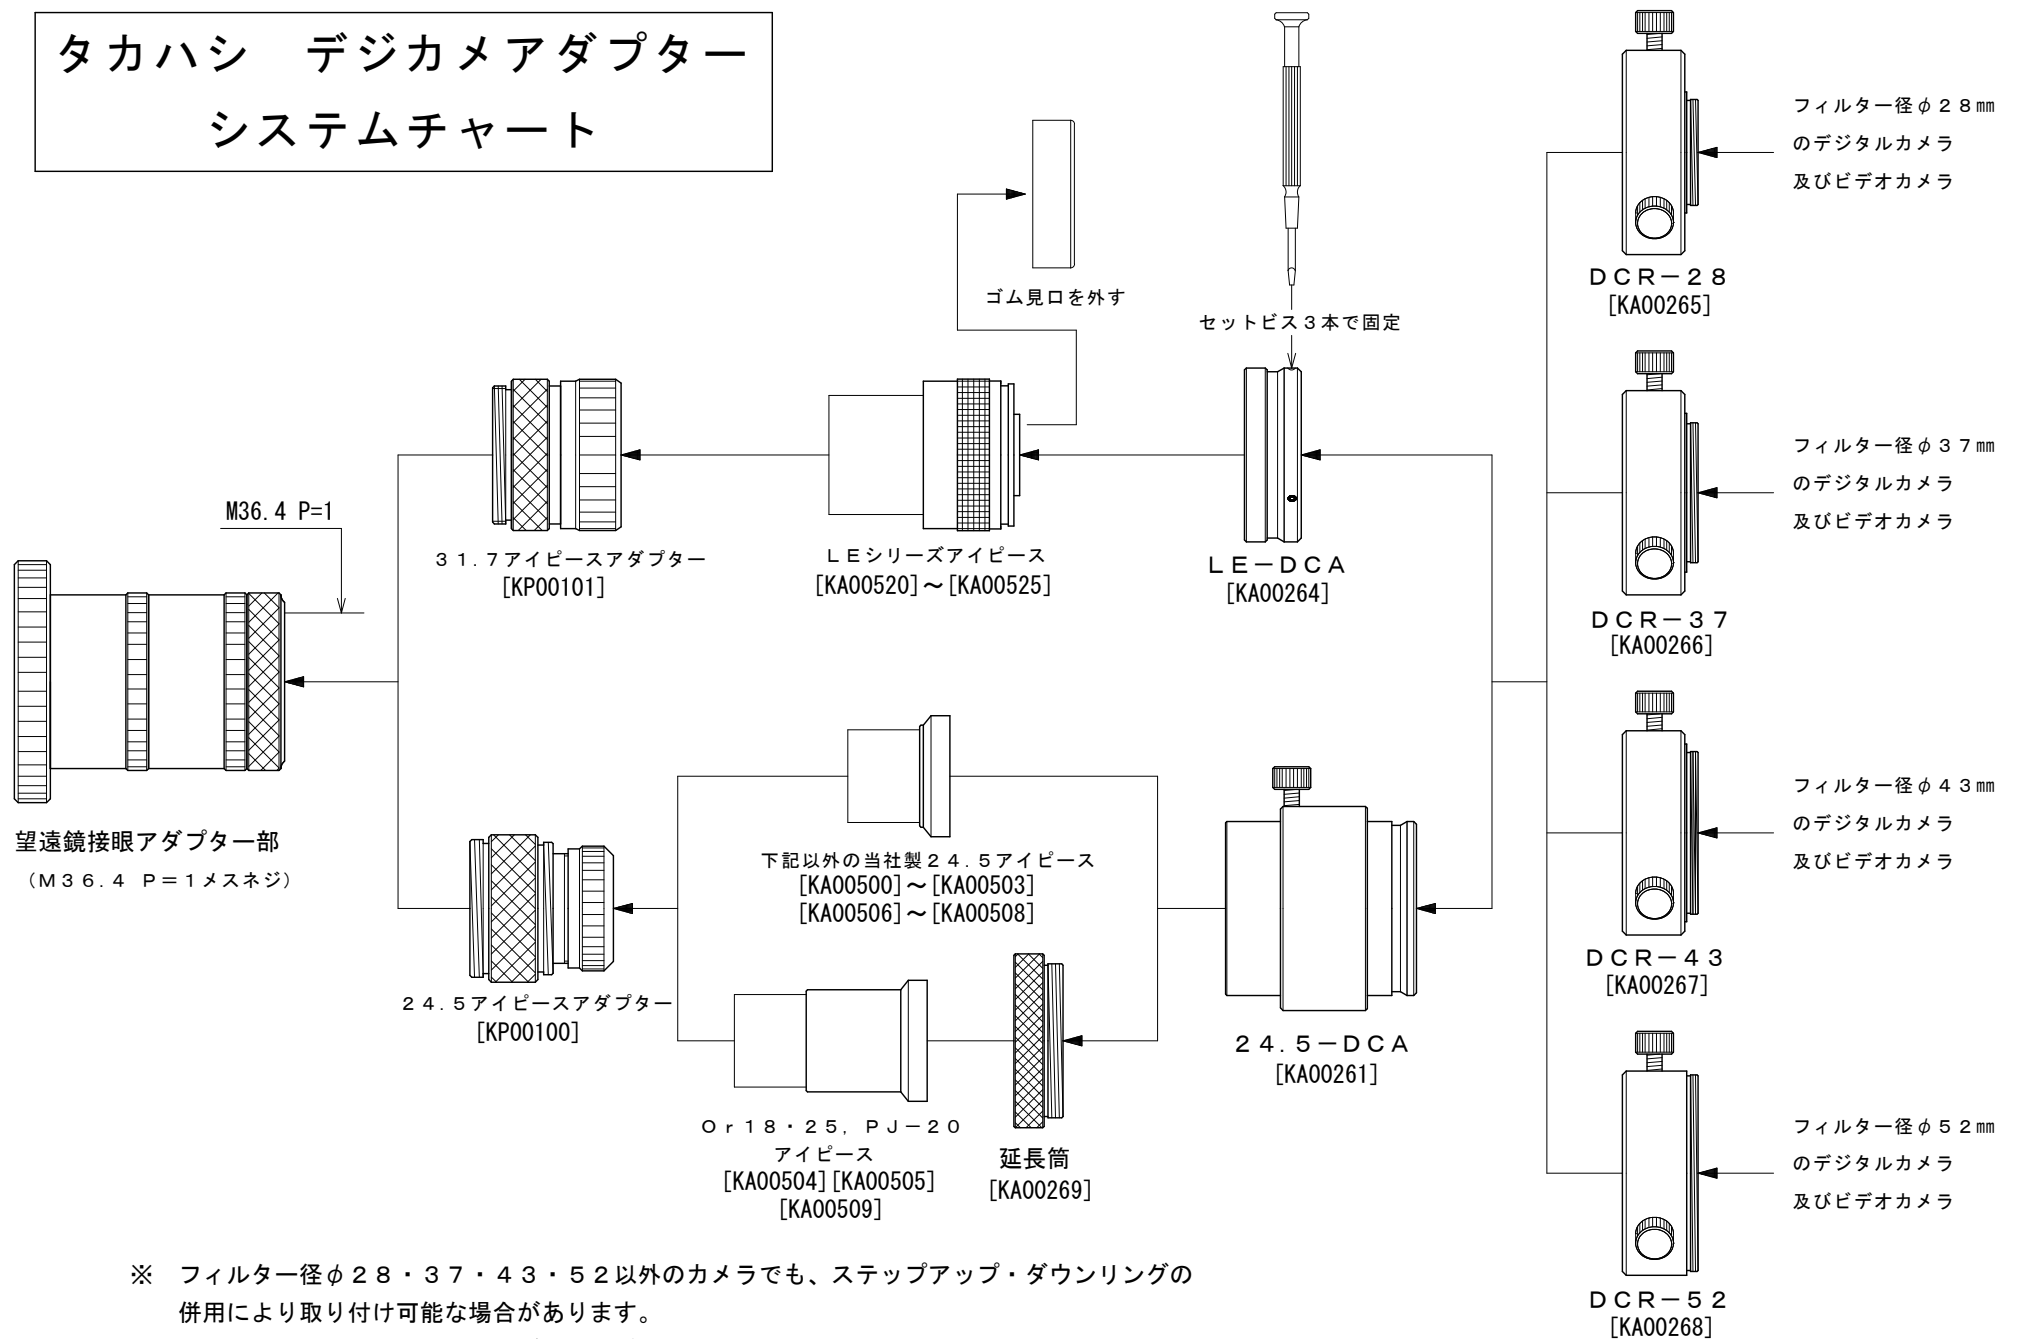

# タカハシ デジカメアダプター システムチャート

※ フィルター径φ2.8・3.7・4.3・5.2以外のカメラでも、ステップアップ・ダウンリングの併用により取り付け可能な場合があります。

※ 機種によっては、カメラのレンズとアイピースが接触する可能性がありますので御注意下さい。