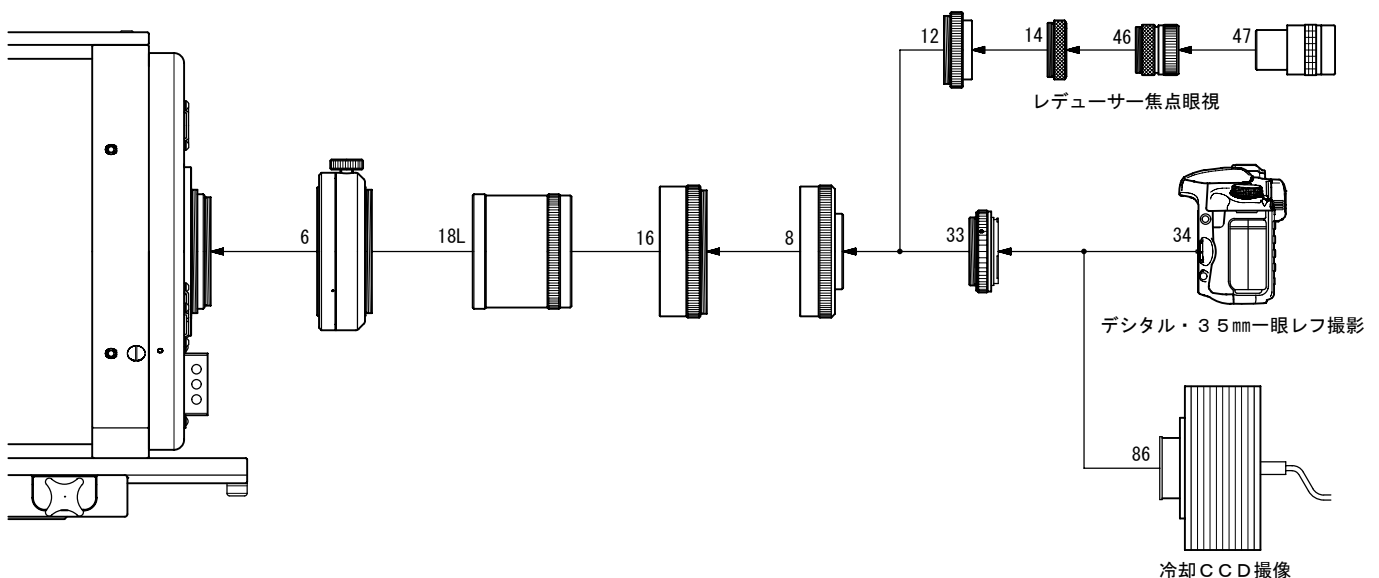

■645レデューサーCA0.72×

- No. 6, 8, 12, 14, 16 (2分), 46は、標準付属品です。
- No. 34 デジタル一眼レフカメラ・35mm一眼レフカメラは、機種によって取り付けられない場合があります。
  また、Canon-EOS、Nikon以外のカメラの取り付けについては、当社へお問い合わせ下さい。
- No. 34がフィルム一眼レフカメラの場合、セミオートフォーカサー (Active focuser) は機能しません。

2011.07.05制作

(株)高橋製作所