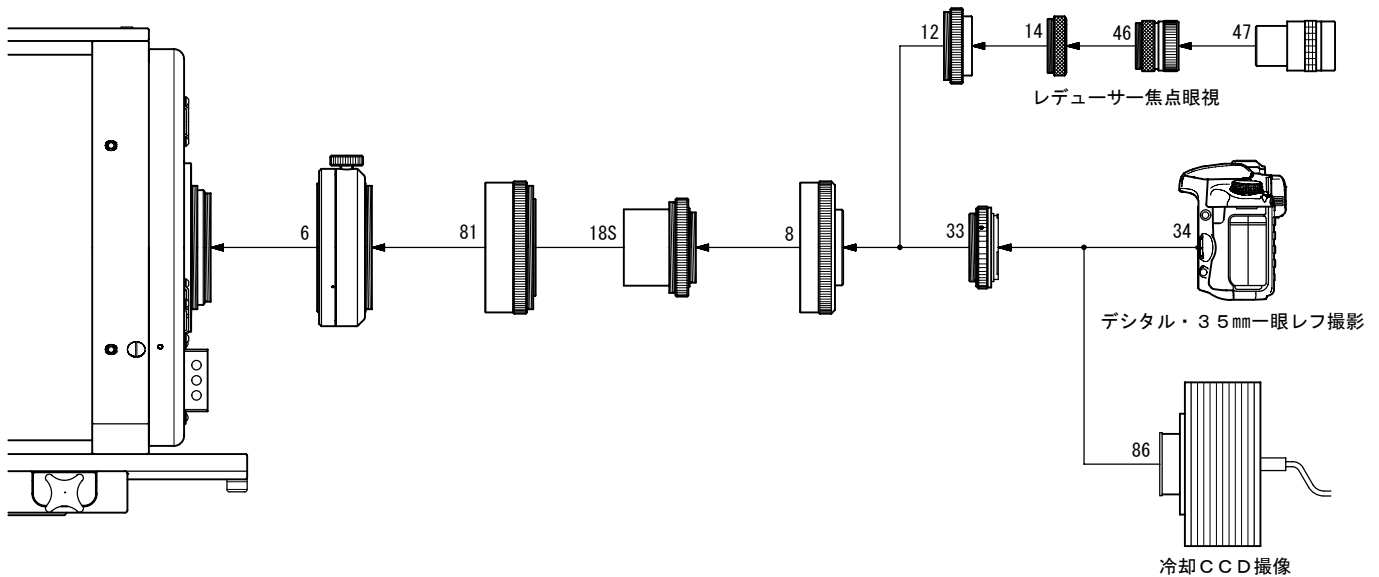

CCA-250 レデューサーシステムチャート

■レデューサーCR0.73×

- 6. カメラ回転装置 (CCA-250) [KP86200]
- 8. 2種アダプター (CCA-250) [KP86003]
- 12. 眼視アダプター (CCA-250) [KP86005]
- 14. アイピースアダプター接続環 (短) [KP00103]
- 16. 補助リング (CCA-250) [KP86002]
- 18S. レデューサーCR0.73× [KA82580]
- 18L. 645レデューサーCA0.72× [KA86580L]

- 33. カメラマウントDX-WR (EOS) [KA01251]
カメラマウントDX-WR (Nikon) [KA01255]
- 34. デジタル一眼レフカメラ
・35mm一眼レフカメラ (Canon-EOS, Nikon)
- 46. 31.7アイピースアダプター [KP00101]
- 47. 31.7アイピース
- 81. RD-EXT接続環 [KA86205]
- 86. 冷却CCDカメラ (カメラマウント仕様)