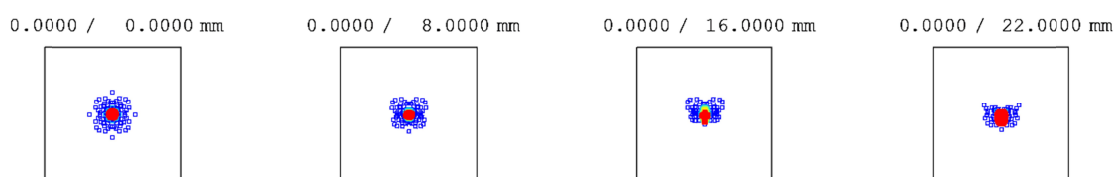

旧型機種

FC-50+FC/FS マルチフラットナー1.04X

焦点距離=420mm f/8.4 イメージサークル=φ 44mm

FC-60+FC/FS マルチフラットナー1.04X

焦点距離=520mm f/8.7 イメージサークル=φ 40mm

FC-65+FC/FS マルチフラットナー1.04X

焦点距離=520mm f/8.0 イメージサークル=φ 44mm

FC-76+FC/FS マルチフラットナー1.04X

焦点距離=620mm f/8.2 イメージサークル=φ44mm

0.0000 / 0.0000 mm

0.0000 / 8.0000 mm

0.0000 / 16.0000 mm

0.0000 / 22.0000 mm

FS-78+FC/FS マルチフラットナー1.04X

焦点距離=650mm f/8.3 イメージサークル=φ44mm

0.0000 / 0.0000 mm